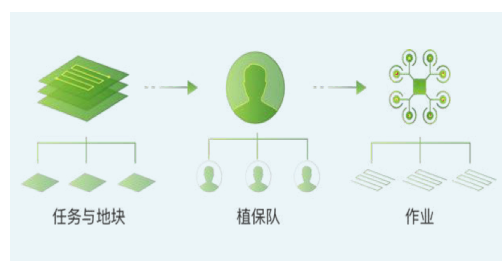

Team Management