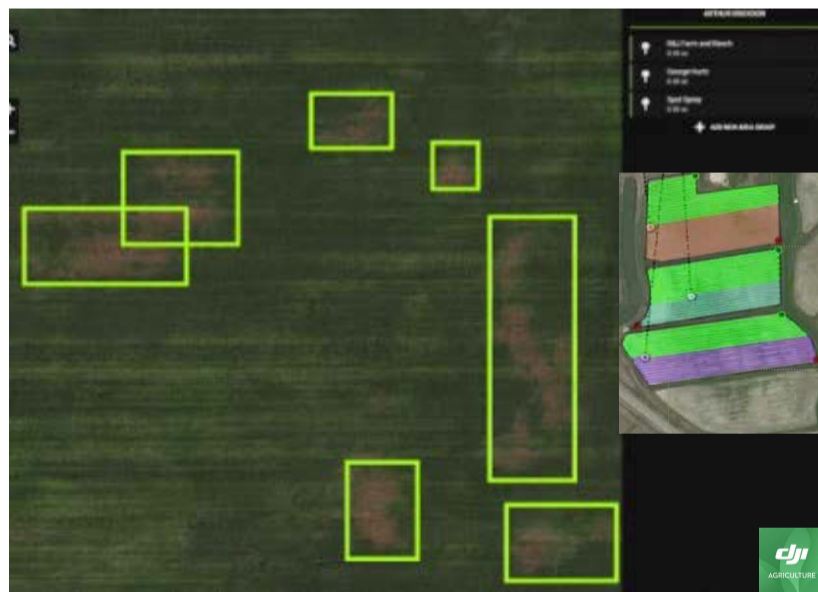

2 Procesamiento de las imágenes mediante softwares y analytics con reportes en tiempo real de las variables del suelo e índices.

3 Generación de prescripción y aplicación variable (tratamiento puntual)

4 Documentación de la aplicación y monitoreo de la operación

Misiones autónomas

WATERPROOF

Tiempos récord

Aplicaciones multipropósito

- + **APLICACION VARIABLE**
- + **MONITORIZACION DEL ESTADO DE LOS CULTIVOS**
- + **MONITOREO DE SUELO**
- + **TUS DECISIONES DE RIEGO CON MEJOR INFORMACION**
- + **SOPORTE EN EL AIRE, EN TIERRA Y EN TODA LA OPERACION**