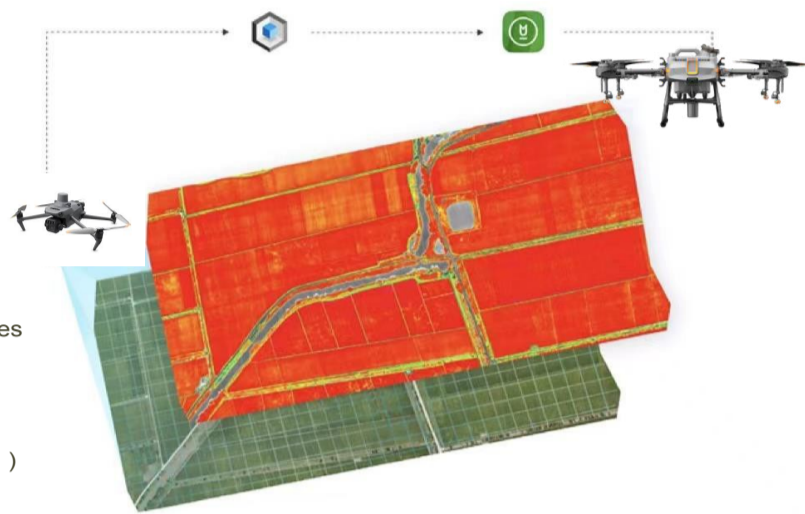

NOMADS

AGRICULTURA INTELIGENTE

dji AGRICULTURE

WORKFLOW DE APLICACION

1 Desarrollo y capacitación al cliente para crear mapas con imágenes multiespectrales obteniendo resultados en minutos de modelos de terreno y del estado de salud de los cultivos

2 Procesamiento de las imágenes mediante softwares y analytics con reportes en tiempo real de las variables del suelo e índices.

3 Generación de prescripción y aplicación variable (tratamiento puntual)

4 Documentación de la aplicación y monitoreo de la operación

Misiones autónomas

WATERPROOF

Tiempos récord

Aplicaciones multipropósito

- + **APLICACION VARIABLE**
- + **MONITORIZACION DEL ESTADO DE LOS CULTIVOS**
- + **MONITOREO DE SUELO**
- + **TUS DECISIONES DE RIEGO CON MEJOR INFORMACION**
- + **SOPORTE EN EL AIRE, EN TIERRA Y EN TODA LA OPERACION**