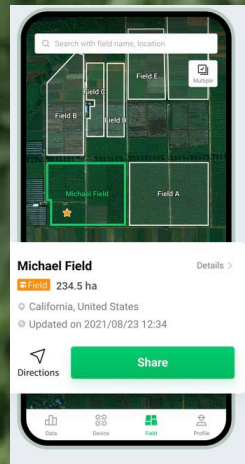

DJI SmartFarm Mobile

Empowering Your Plant Protection Operations

Job Documentation